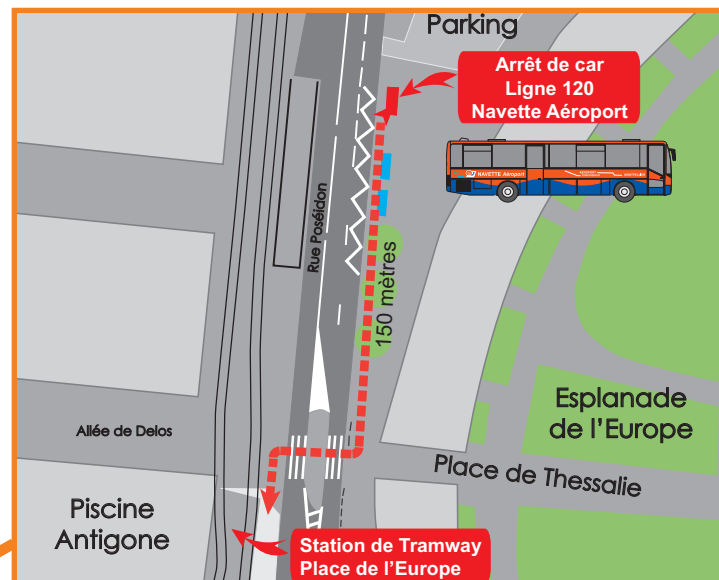

+

15
MINUTES**Billets en vente à bord de la navette**
*Tickets on sale at the bus shuttle***Billet simple***Single fare ticket for the bus shuttle only***Billet navette + TaM****Intermodal ticket with city bus/TaM* included***TaM : Transport de Montpellier Méditerranée Métropole***Mode d'emploi****TITRE MAGNETIQUE**Dans les cars
Hérault Transport,
j'insère mon titre côté
bande magnétique,
puis je le valide
de l'autre côté dans
les transports TaM.*In the bus shuttle, insert
ticket in the magnetic
reader with the stripe
side visible to you.**Then in tramway or city
buses, turn the ticket to
insert it in the other way,
upside down.*

Plan de situation - Place de l'Europe

Stations Tramway - Lignes Hérault Transport

Location Map - Place de l'Europe

Tramway Stations - Lines Hérault Transport

Correspondances lignes Hérault Transport - Connection lines Hérault Transport

Tramway ligne 1		Tramway ligne 2		Tramway ligne 3	
Place de France	106	G. Pompidou	111	Etang de l'Or	131
Place de l'Europe	120 Aéroport	N. D. de Sablassou	101 112	Boirargues	107 125
St Eloi	110	Sabines	102		117 301 302
Occitanie	108 114 115	St Jean le Sec	103 312	Mosson	303 305 308
Euromédecine	116	St J. de V Centre	103 312		381 485