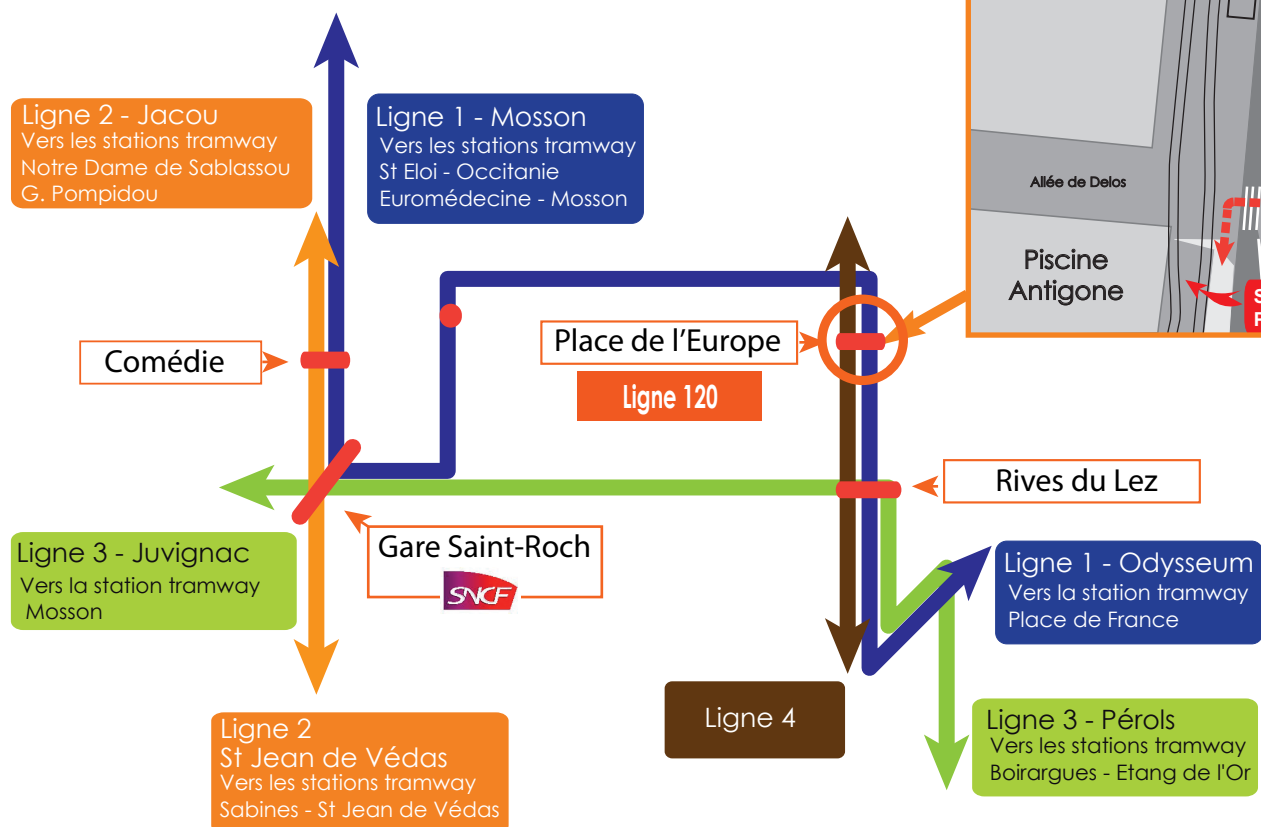

14:30

15:30

16:30

17:30

18:30

19:30

20:30

ARRIVEE
*Arrival***AÉROPORT**
Airport

+

15
MINUTES**Billets en vente à bord de la navette**
*Tickets on sale at the bus shuttle***Billet simple***Single fare ticket for the bus shuttle only***Billet navette + TaM****Intermodal ticket with city bus/TaM* included***TaM : Transport de Montpellier Méditerranée Métropole***Mode d'emploi****TITRE MAGNETIQUE**Dans les cars
Hérault Transport,
j'insère mon titre côté
bande magnétique,
puis je le valide
de l'autre côté dans
les transports TaM.*In the bus shuttle, insert
ticket in the magnetic
reader with the stripe
side visible to you.**Then in tramway or city
buses, turn the ticket to
insert it in the other way,
upside down.*

Plan de situation - Place de l'Europe

Stations Tramway - Lignes Hérault Transport

Location Map - Place de l'Europe

Tramway Stations - Lines Hérault Transport

Correspondances lignes Hérault Transport - Connection lines Hérault Transport

Tramway ligne 1		Tramway ligne 2		Tramway ligne 3	
Place de France	106	G. Pompidou	111	Etang de l'Or	131
Place de l'Europe	120 Aéroport	N. D. de Sablassou	101 112	Boirargues	107 125
St Eloi	110	Sabines	102		117 301 302
Occitanie	108 114 115	St Jean le Sec	103 312	Mosson	303 305 308
Euromédecine	116	St J. de V Centre	103 312		381 485